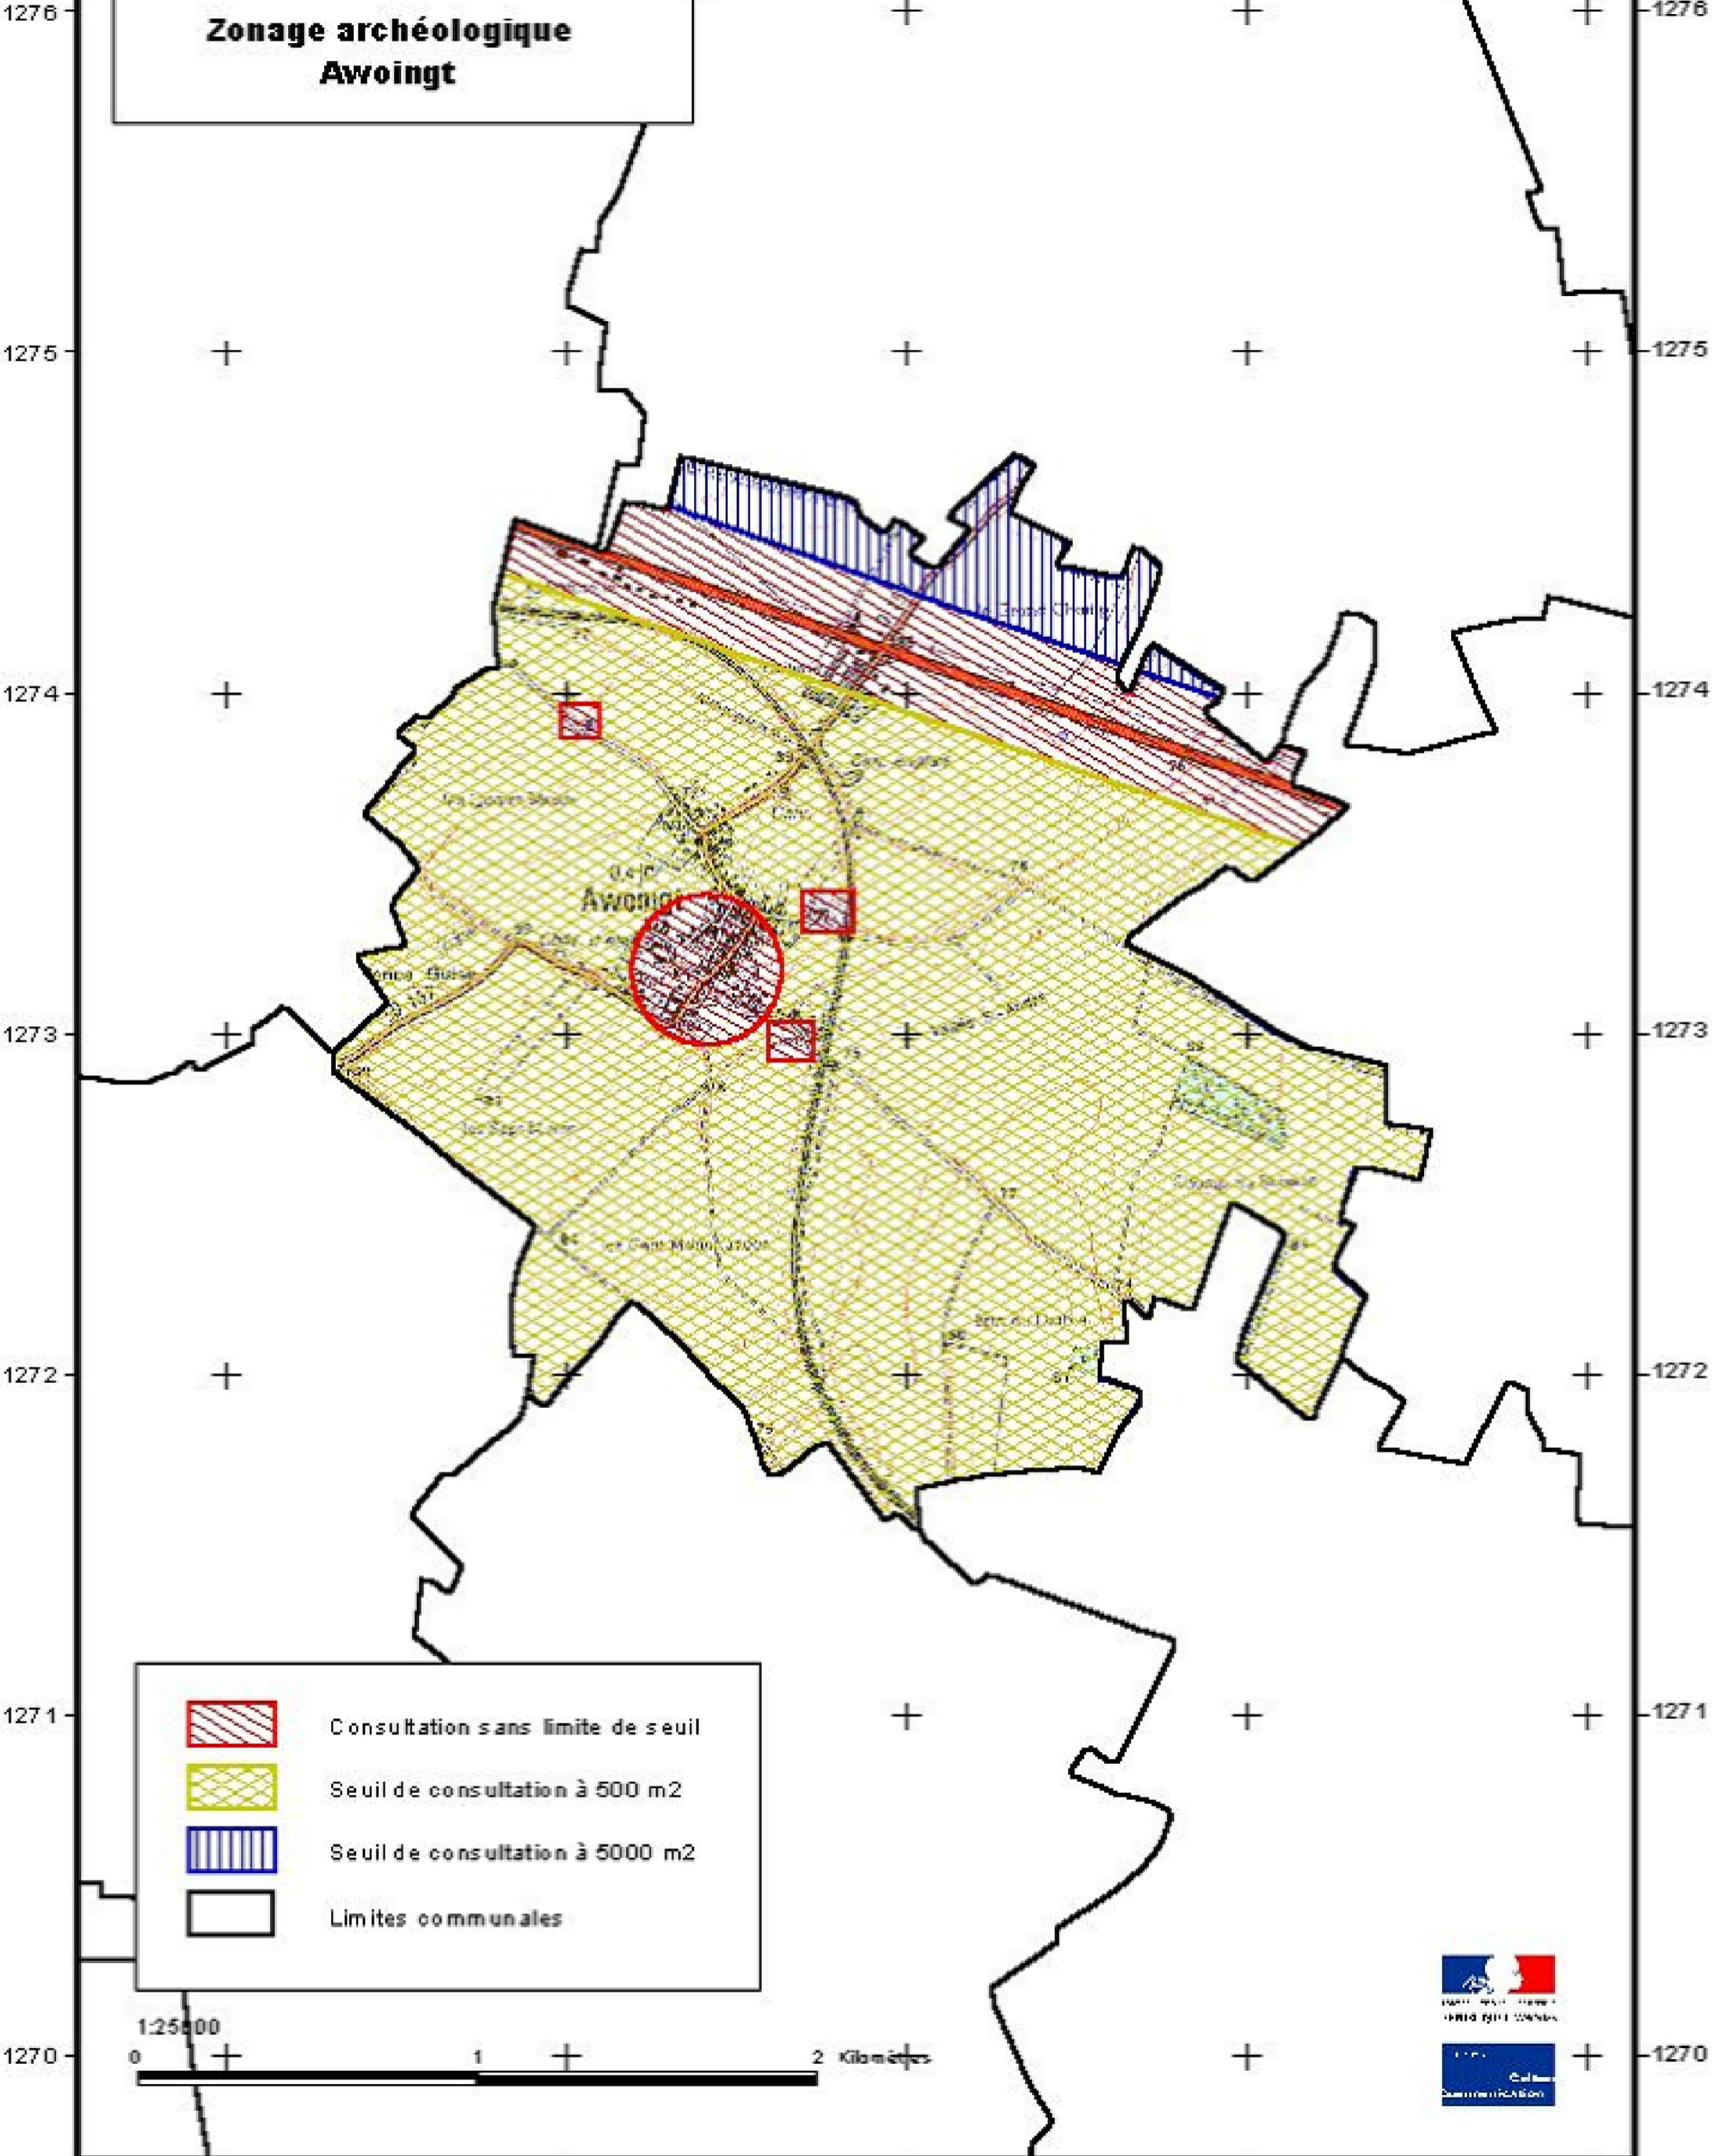

666 667 668 669 670

Zonage archéologique Awoingt

-  Consultation sans limite de seuil
-  Seuil de consultation à 500 m2
-  Seuil de consultation à 5000 m2
-  Limites communales

1:25,000
0 1 2 Kilomètres

666 667 668 669 670